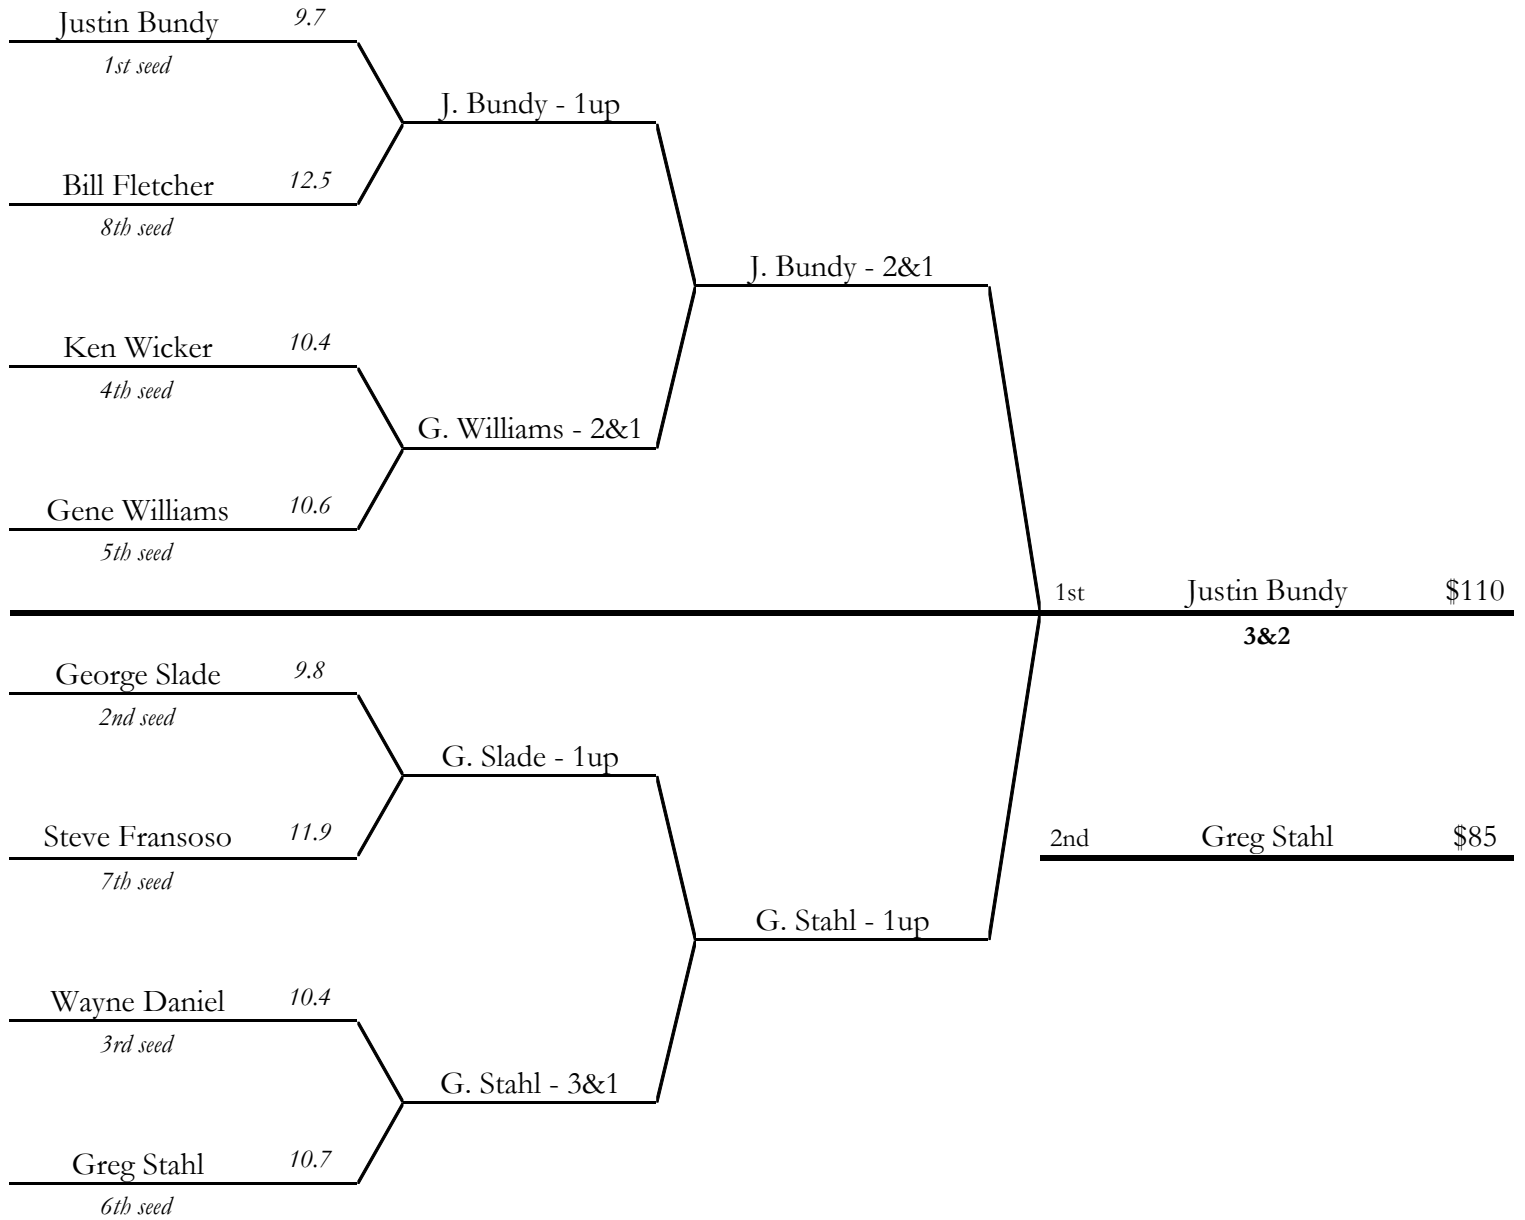

CONSOLATION BRACKET

PLAYER FLIGHT

Click to view flights

[Nicklaus](#)

[Palmer](#)

[Player](#)

[Jones](#)

[Watson](#)

CONSOLATION BRACKET

JONES FLIGHT

Click to view flights

[Nicklaus](#)

[Palmer](#)

[Player](#)

[Jones](#)

[Watson](#)

CONSOLATION BRACKET

WATSON FLIGHT

Click to view flights

[Nicklaus](#)

[Palmer](#)

[Player](#)

[Jones](#)

[Watson](#)