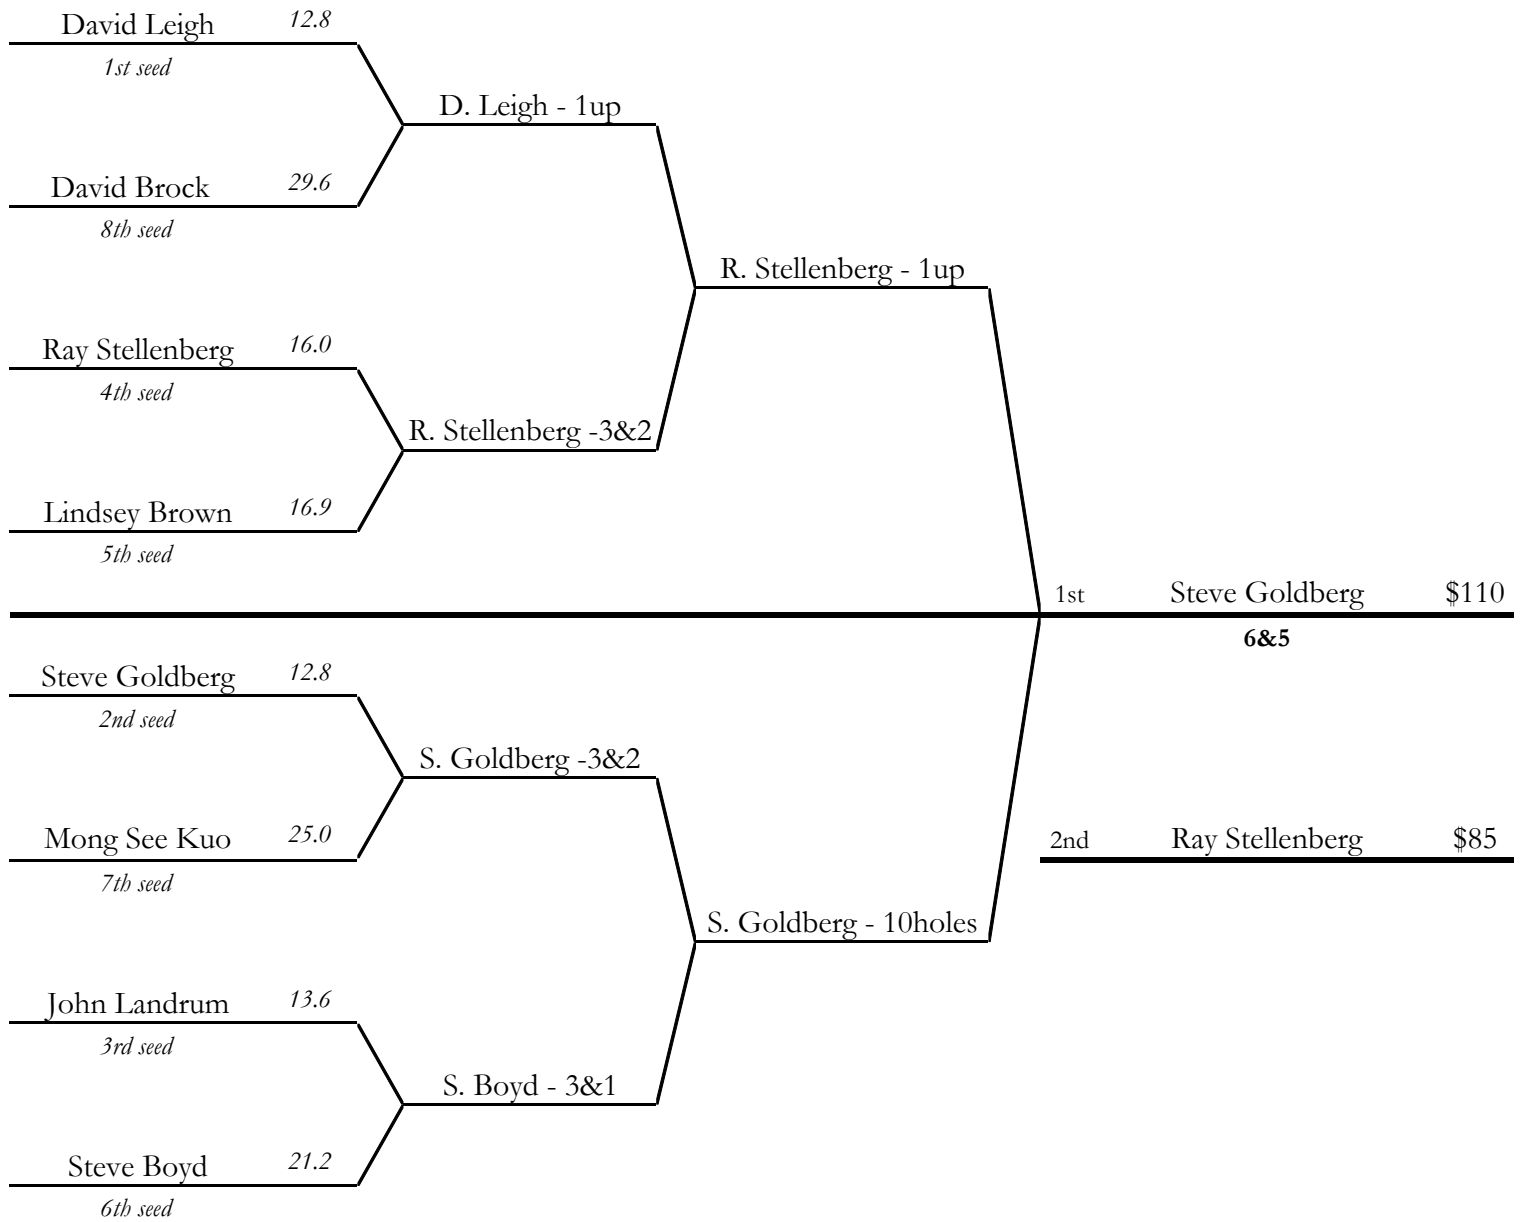

CONSOLATION BRACKET

JONES FLIGHT

Click to view flights

[Nicklaus](#)

[Palmer](#)

[Player](#)

[Jones](#)

[Watson](#)

CONSOLATION BRACKET

WATSON FLIGHT

Click to view flights

[Nicklaus](#)

[Palmer](#)

[Player](#)

[Jones](#)

[Watson](#)