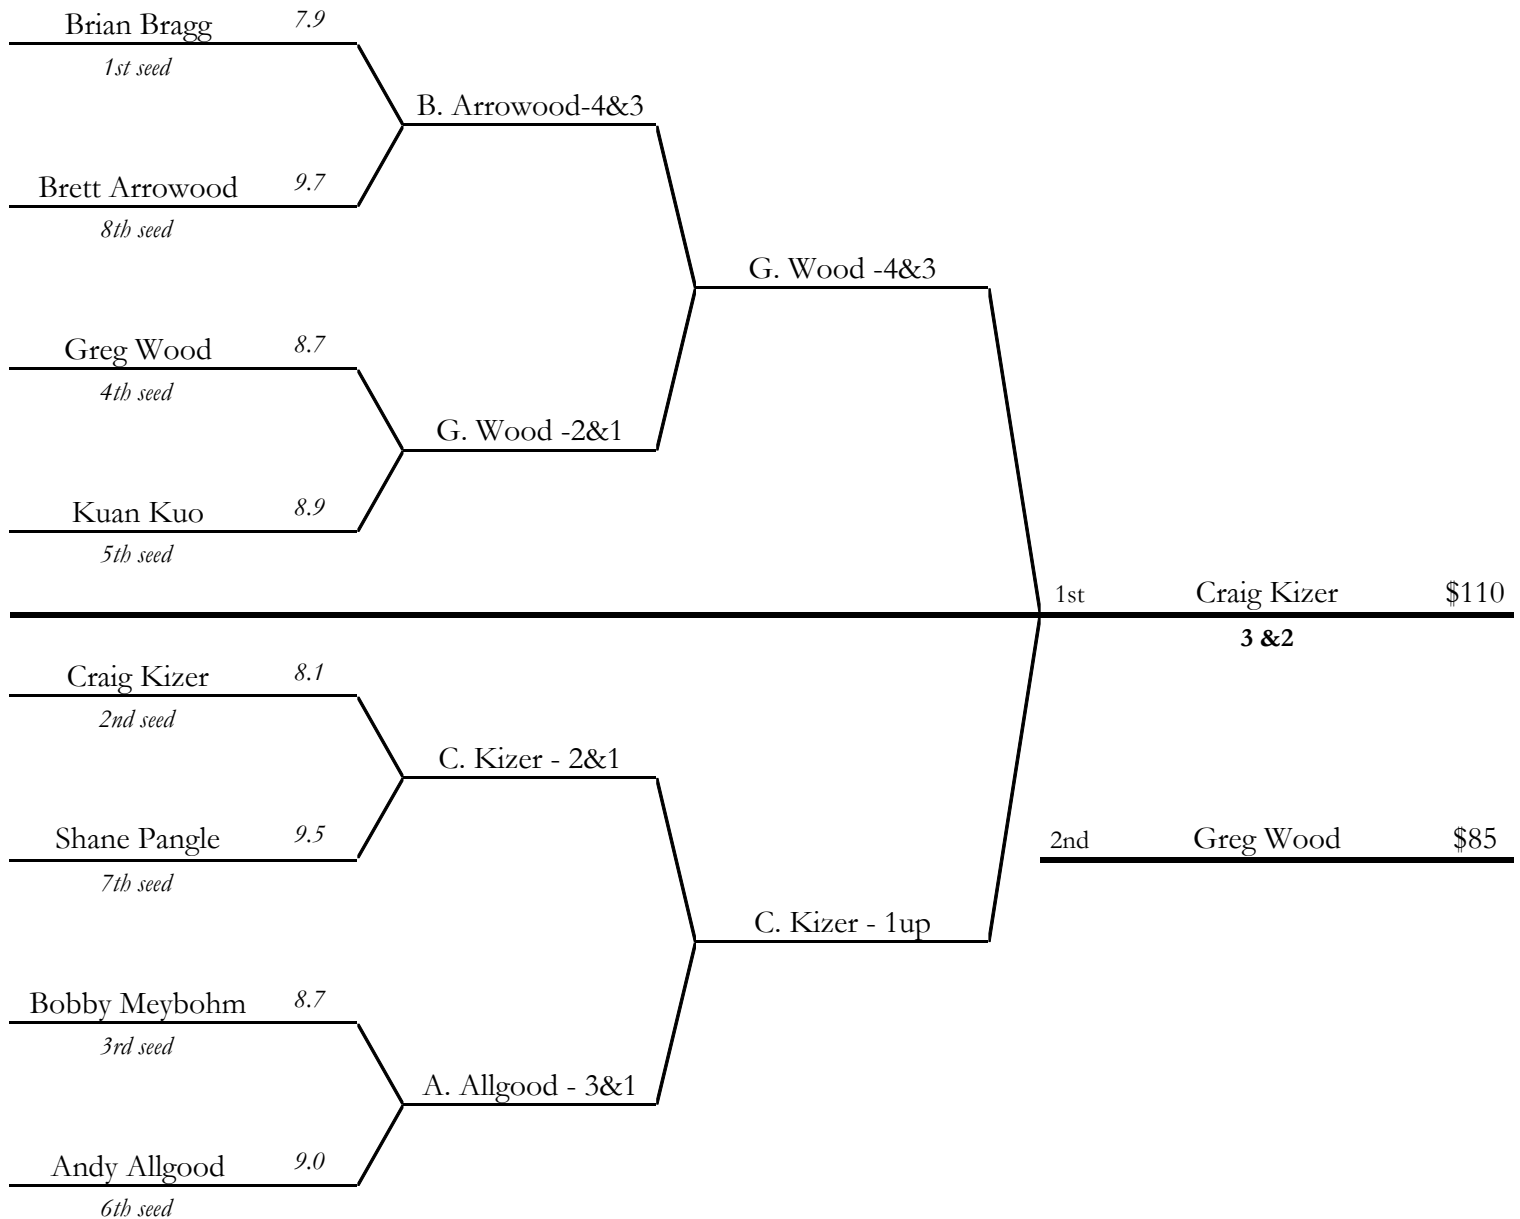

CONSOLATION BRACKET

PLAYER FLIGHT

Click to view flights

[Nicklaus](#)

[Palmer](#)

[Player](#)

[Jones](#)

[Watson](#)

CONSOLATION BRACKET

JONES FLIGHT

Click to view flights

[Nicklaus](#)

[Palmer](#)

[Player](#)

[Jones](#)

[Watson](#)