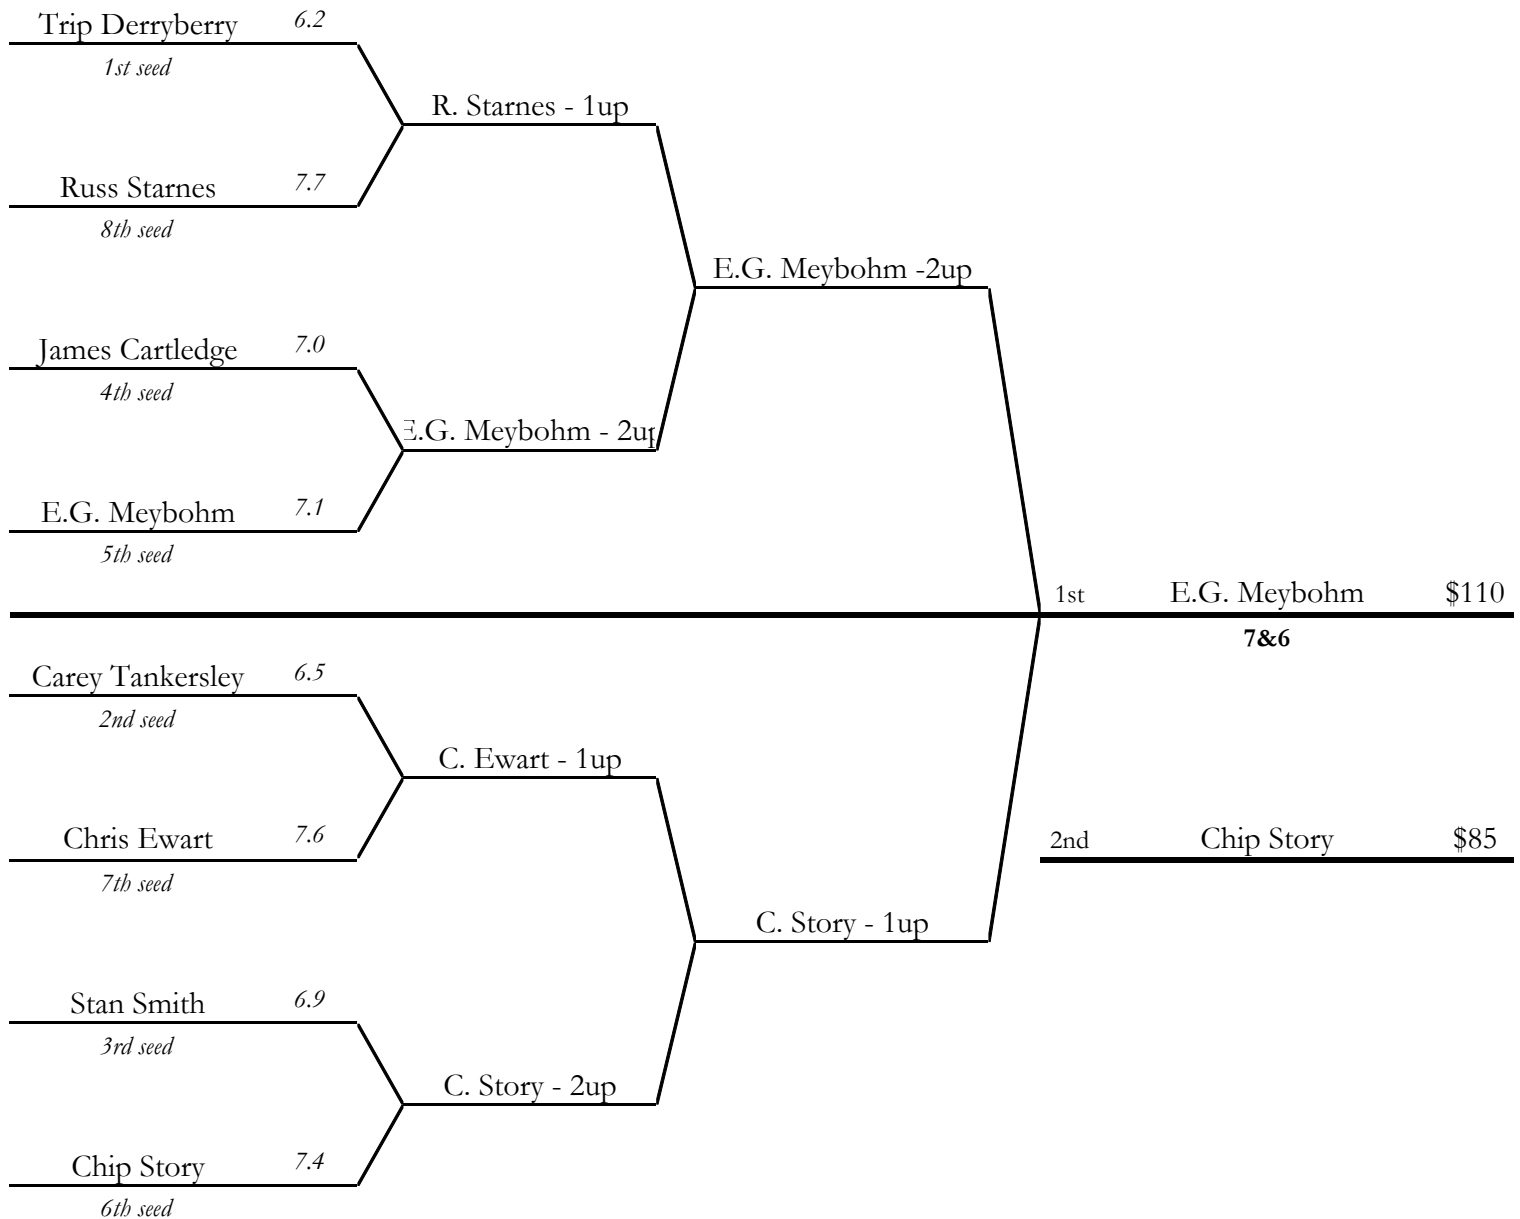

CONSOLATION BRACKET

PALMER FLIGHT

Click to view flights

[Nicklaus](#)

[Palmer](#)

[Player](#)

[Jones](#)

[Watson](#)

CONSOLATION BRACKET

PLAYER FLIGHT

Click to view flights

[Nicklaus](#)

[Palmer](#)

[Player](#)

[Jones](#)

[Watson](#)